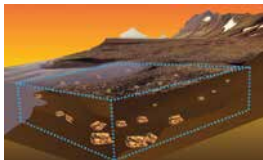

Recherche facile des filons

Trouvez rapidement et efficacement les champs aurifères cachés dans les zones éloignées et difficiles d'accès.